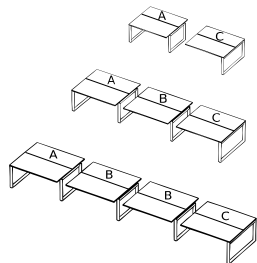

XAR GN

biurka nakładane na pomocniki

XAR-Gn2-7
1200x700x760h
n. 816,- b. 1003,68

XAR-Gn3-7
1400x700x760h
n. 849,- b. 1044,27

XAR-Gn2-8
1200x800x760h
n. 839,- b. 1031,97

XAR-Gn3-8
1400x800x760h
n. 874,- b. 1075,02

XAR-Gn4-7
1600x700x760h
n. 885,- b. 1088,55

XAR-Gn5-7
1800x700x760h
n. 919,- b. 1130,37

XAR-Gn4-8
1600x800x760h
n. 908,- b. 1116,84

XAR-Gn5-8
1800x800x760h
n. 943,- b. 1159,89