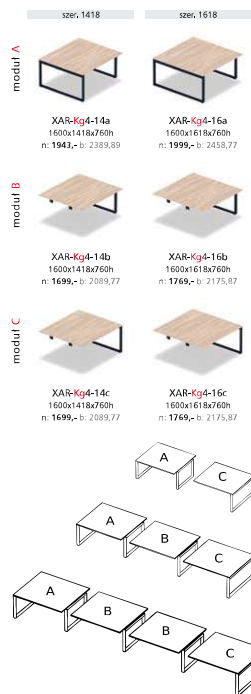

Stoły wolnostojące XAR KD

XAR-Kdlo6
2000x1000x760h
n. 2475,- b. 3044,25

XAR-Kdlo7
2200x1000x760h
n. 2529,- b. 3110,67

XAR-Kclp6
2000x1000x760h
n. 2365,- b. 2908,99

XAR-Kclp7
2200x1000x760h
n. 2419,- b. 2975,37

szerok. 1000

XAR-Kf4-10c
1600x1000x760h
n. 1459,- b. 1794,57

szerok. 1418

XAR-Kf4-14a
1600x1418x760h
n. 1989,- b. 2446,47

szerok. 1418

XAR-Kf4-14b
1600x1418x760h
n. 1748,- b. 2150,04

szerok. 1418

XAR-Kf4-14c
1600x1418x760h
n. 1748,- b. 2150,04

szerok. 1618

XAR-Kf4-16a
1600x1618x760h
n. 2047,- b. 2517,81

szerok. 1618

XAR-Kf4-16b
1600x1618x760h
n. 1817,- b. 2234,91

szerok. 1618

XAR-Kf4-16c
1600x1618x760h
n. 1817,- b. 2234,91

XAR KG

Elementy do tworzenia modułowych stołów konferencyjnych

stoly na stężach ramowych – nogi okrągłe Ø=50mm

stoly systemowe

stoly na stelażach

Sk1
1600x700x760h
n: 613,- b: 753,99

Sk2
1400x700x760h
n: 575,- b: 707,25

Sk3
1200x700x760h
n: 536,- b: 659,28

stoly plynowe