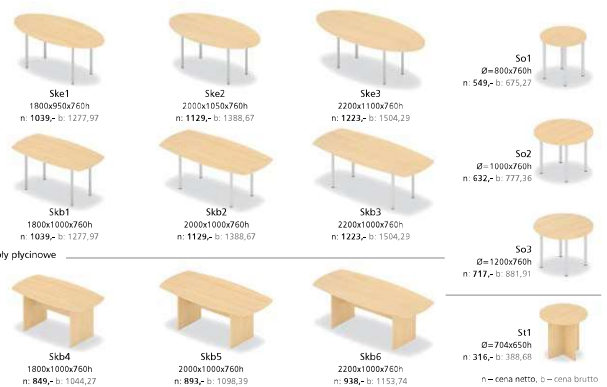

szerok. 1618

XAR-Kf4-16a
1600x1618x760h
n. 2047,- b. 2517,81

szerok. 1618

XAR-Kf4-16b
1600x1618x760h
n. 1817,- b. 2234,91

szerok. 1618

XAR-Kf4-16c
1600x1618x760h
n. 1817,- b. 2234,91

XAR KG

Elementy do tworzenia modułowych stołów konferencyjnych

stoly na stężach ramowych – nogi okrągłe Ø=50mm

stoly systemowe

stoly na stelażach

Sk1
1600x700x760h
n: 613,- b: 753,99

Sk2
1400x700x760h
n: 575,- b: 707,25

Sk3
1200x700x760h
n: 536,- b: 659,28

stoly plynowe