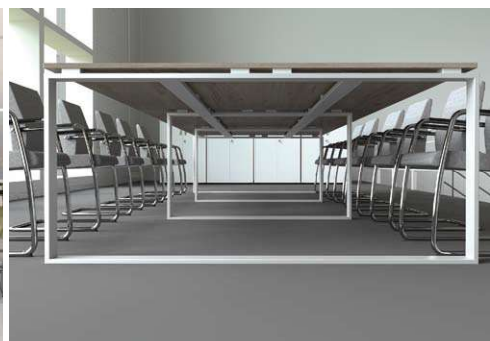

moduł C

Elementy do tworzenia modułowych stołów konferencyjnych

XAR KF