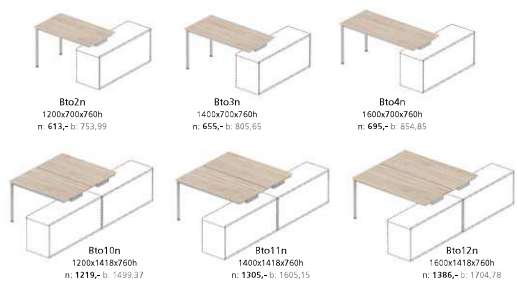

stelaż ramowy – nogi kwadratowe 50x50mm

pomocniki dla biurek **Texar** i **Togar**

szuflady pomocników serii XAR-P wyposażone są w cichy domyk

maskownice biurek **Texar** i **Togar**

biurka nakładane na pomocniki