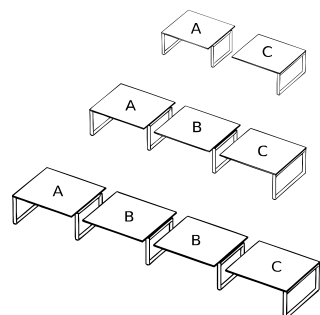

Stoły konferencyjne XAR

XAR KD