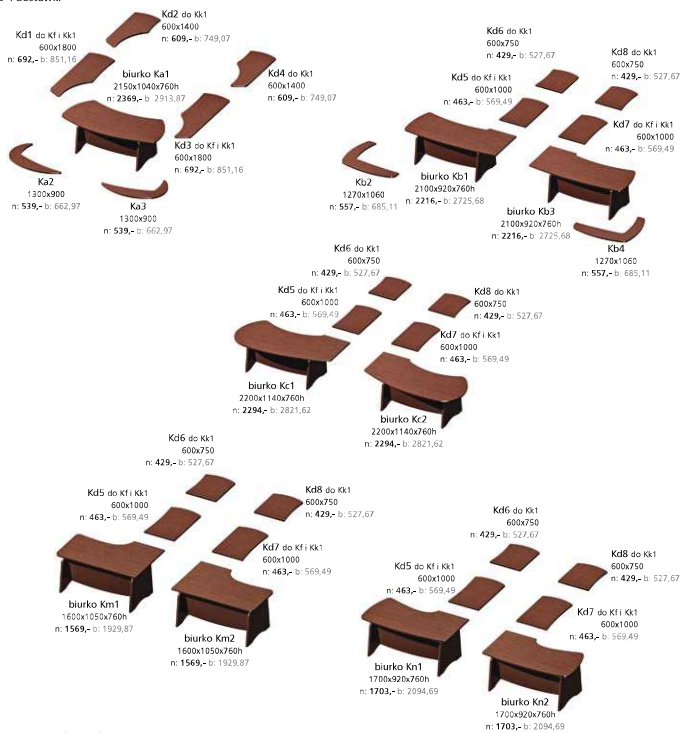

biurka i dostawki

kolorystyka stelaży biurek