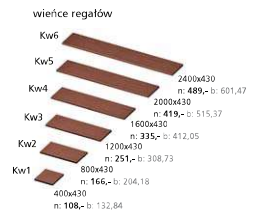

kontenery i pomocniki

stoły

n – cena netto, b – cena brutto

regaly