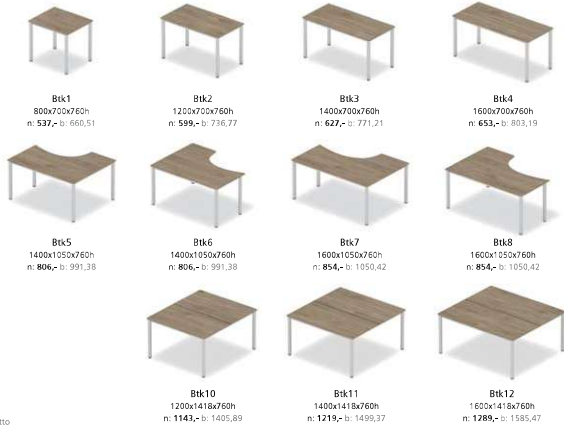

biurka

stelaż ramowy – nogi kwadratowe 50x50mm