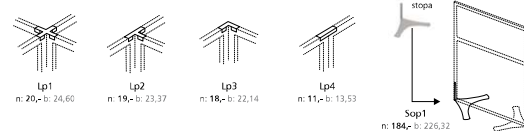

akcesoria do przegród