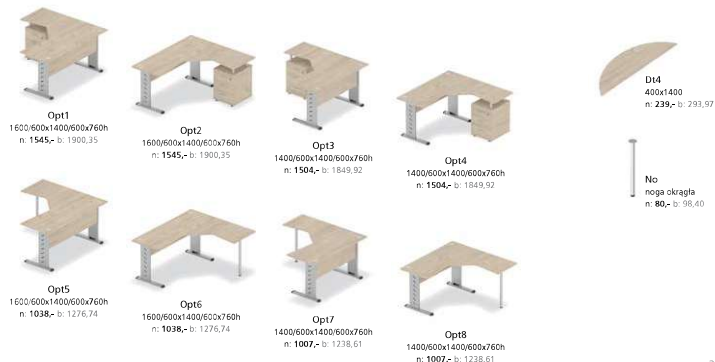

biurka i dostawki